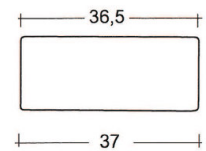

DANDY

140 X 580 X 360

CERAMICA
BIANCO EUROPA
APPOGGIO
SENZA TROPPO PIENO

INSTALLAZIONE SU TOPS