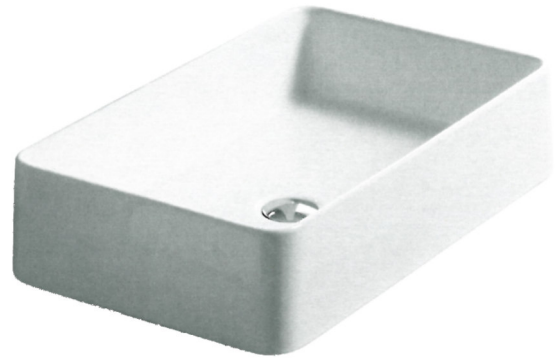

DANDY

140 X 580 X 360

CERAMICA
BIANCO EUROPA
APPOGGIO
SENZA TROPPO PIENO

INSTALLAZIONE SU TOPS