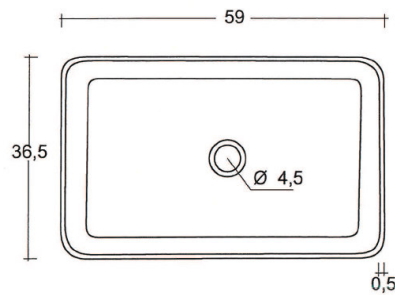

DANDY

140 X 580 X 360

CERAMICA
BIANCO EUROPA
APPOGGIO
SENZA TROPPO PIENO

INSTALLAZIONE SU TOPS