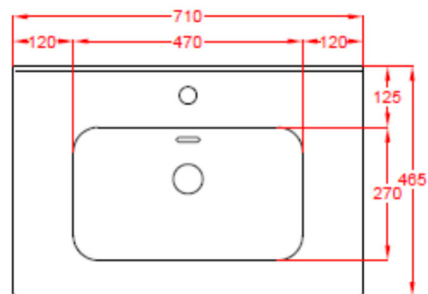

MISURE TECNICHE