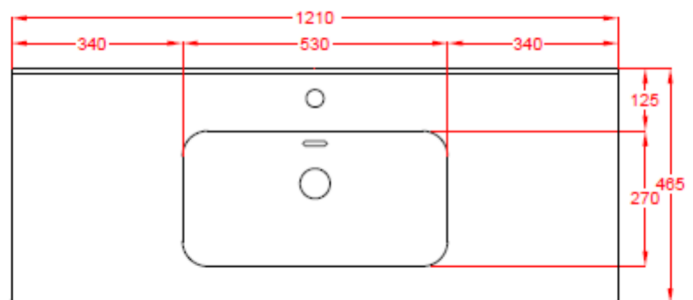

MISURE TECNICHE