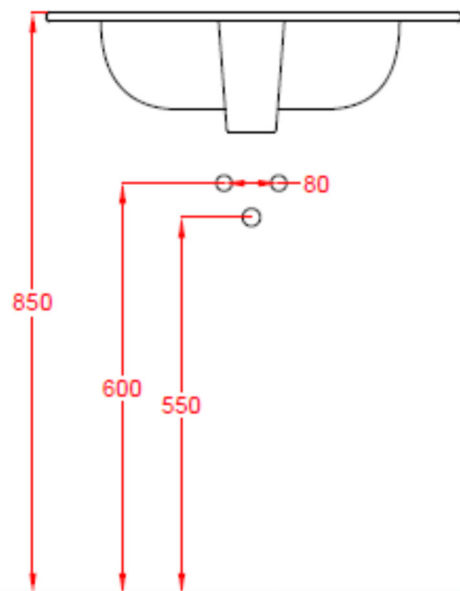

MISURE TECNICHE