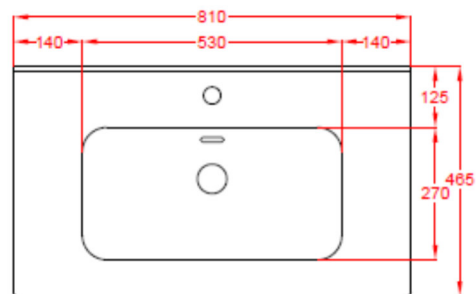

MISURE TECNICHE