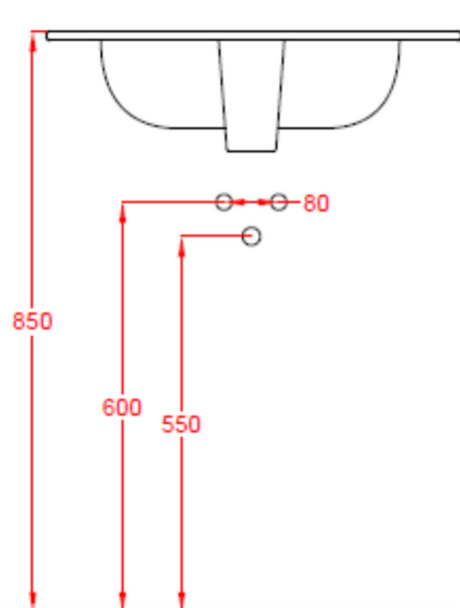

MISURE TECNICHE