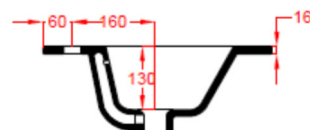

MISURE TECNICHE