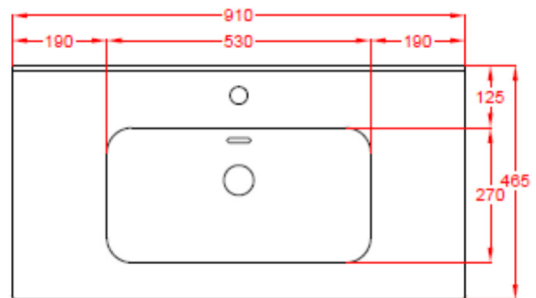

MISURE TECNICHE