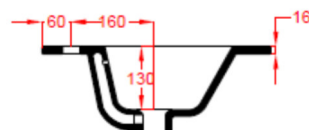

MISURE TECNICHE