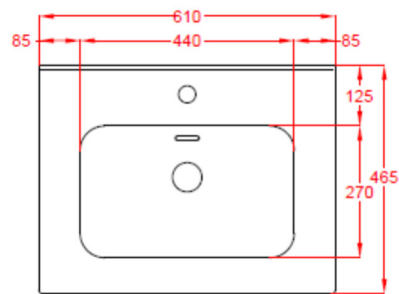

MISURE TECNICHE