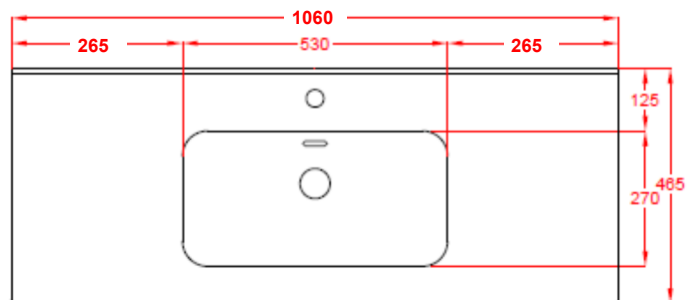

MISURE TECNICHE