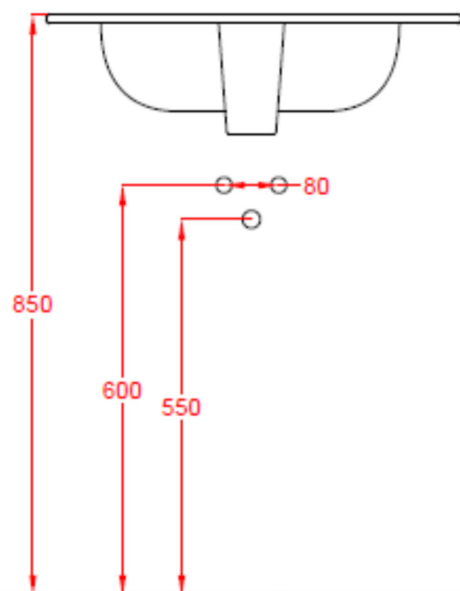

MISURE TECNICHE