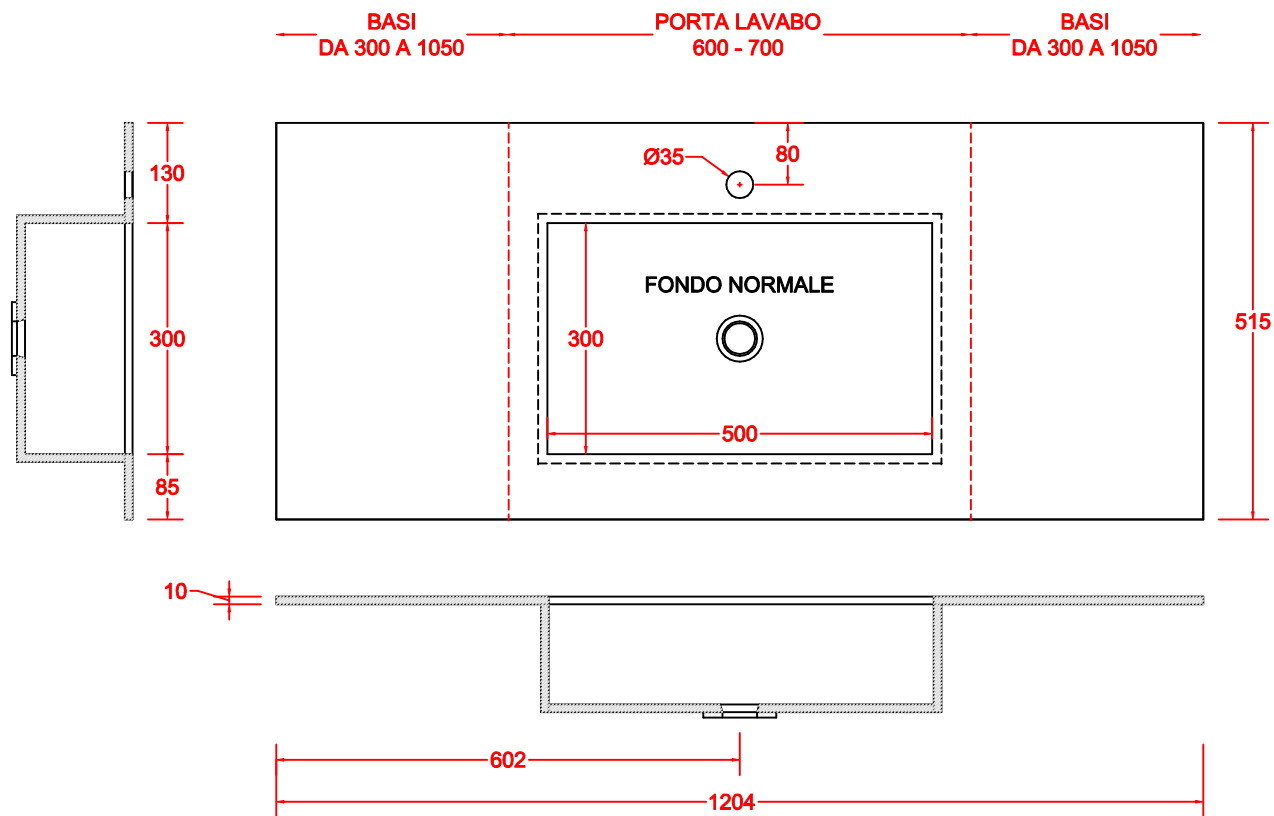

SCHEDA 001

TOP LINEARE HPL VASCA COSTRUITA 500x300 CON FONDO TRADIZIONALE

ANNO 2020

ANNOTAZIONE

LA VASCA DA 500 E' DISPONIBILE PER TUTTE LE MISURE DEI PORTA LAVABO
AD ESCLUSIONE PER LA MISURA 450

SCHEDA 002

TOP LINEARE HPL VASCA COSTRUITA 600x300 CON FONDO TRADIZIONALE

ANNO 2020

ANNOTAZIONE

LA VASCA DA 600 E' DISPONIBILE PER I PORTA LAVABO DA 800 E OLTRE

SCHEDA 003

TOP SCATOLATO TRE LATI HPL VASCA COSTRUITA 500x300 CON FONDO TRADIZIONALE

ANNO 2020

ANNOTAZIONE

LA VASCA DA 500 E' DISPONIBILE PER TUTTE LE MISURE DEI PORTA LAVABO
AD ESCLUSIONE PER LA MISURA 450

SCHEDA 004

TOP SCATOLATO TRE LATI HPL VASCA COSTRUITA 600x300 CON FONDO TRADIZIONALE

ANNO 2020

ANNOTAZIONE

LA VASCA DA 600 E' DISPONIBILE PER I PORTA LAVABO DA 800 E OLTRE