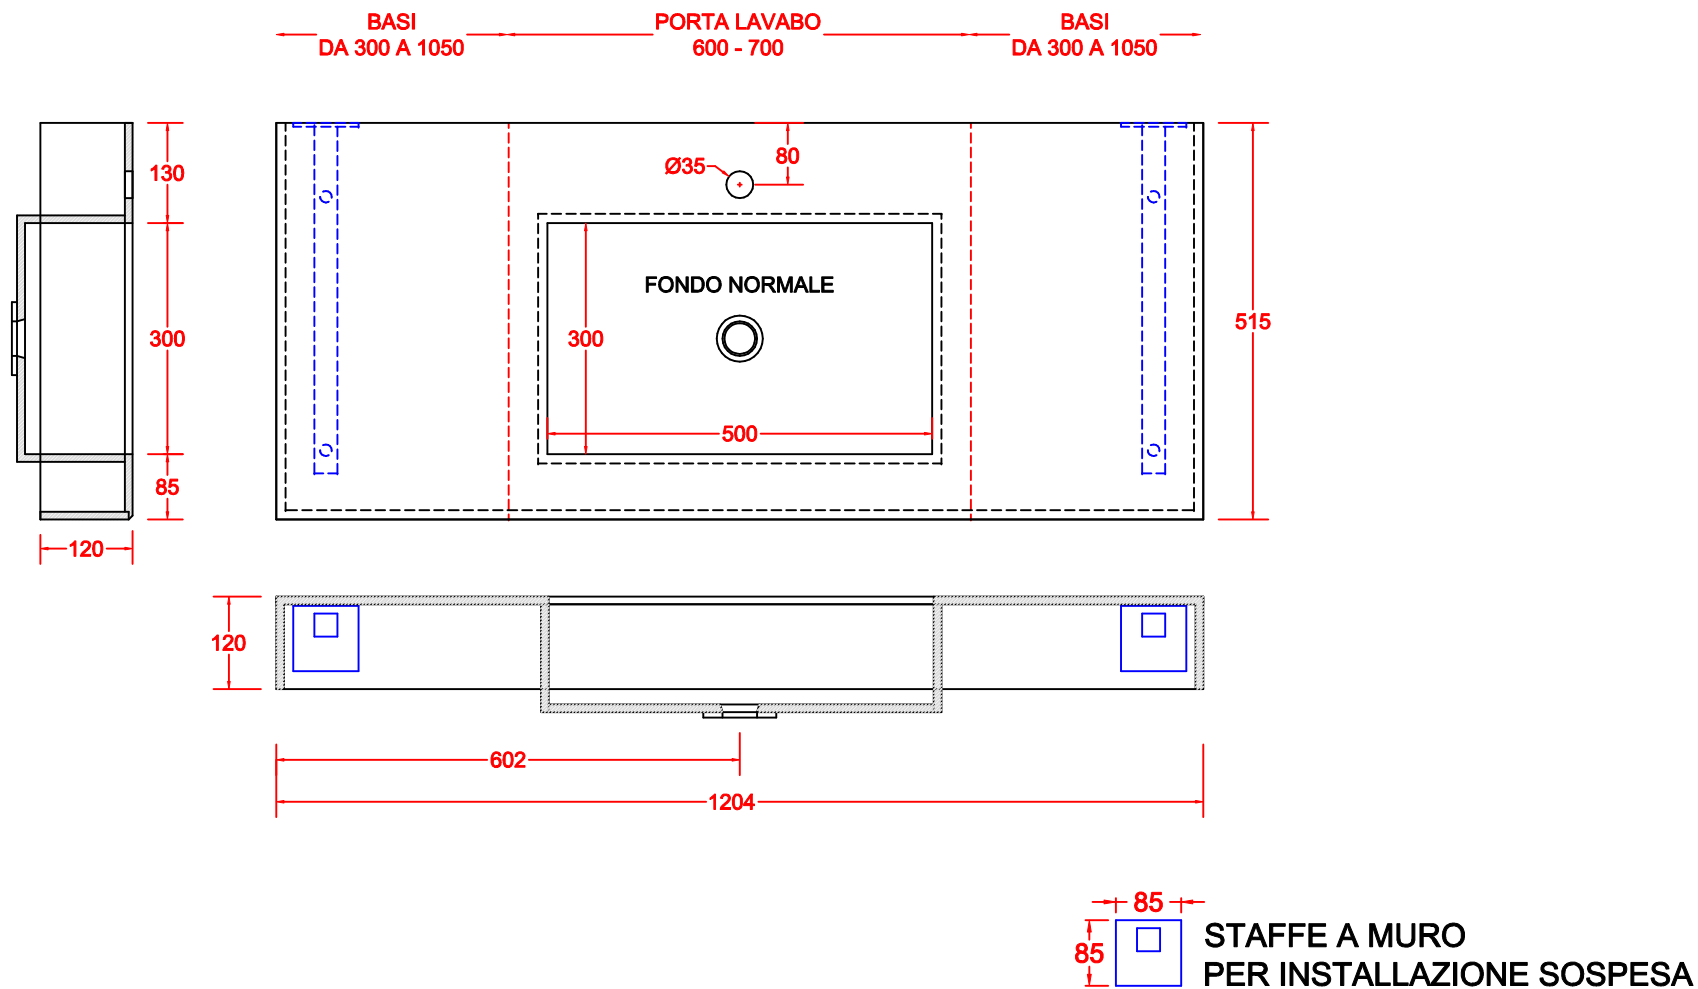

SCHEDA 001

TOP LINEARE HPL VASCA COSTRUITA 500x300 CON FONDO TRADIZIONALE

ANNO 2020

ANNOTAZIONE

LA VASCA DA 500 E' DISPONIBILE PER TUTTE LE MISURE DEI PORTA LAVABO
AD ESCLUSIONE PER LA MISURA 450

SCHEDA 002

TOP LINEARE HPL VASCA COSTRUITA 600x300 CON FONDO TRADIZIONALE

ANNO 2020

ANNOTAZIONE

LA VASCA DA 600 E' DISPONIBILE PER I PORTA LAVABO DA 800 E OLTRE

SCHEDA 003

TOP SCATOLATO TRE LATI HPL VASCA COSTRUITA 500x300 CON FONDO TRADIZIONALE

ANNO 2020

ANNOTAZIONE

LA VASCA DA 500 E' DISPONIBILE PER TUTTE LE MISURE DEI PORTA LAVABO
AD ESCLUSIONE PER LA MISURA 450

SCHEDA 004

TOP SCATOLATO TRE LATI HPL VASCA COSTRUITA 600x300 CON FONDO TRADIZIONALE

ANNO 2020

ANNOTAZIONE

LA VASCA DA 600 E' DISPONIBILE PER I PORTA LAVABO DA 800 E OLTRE