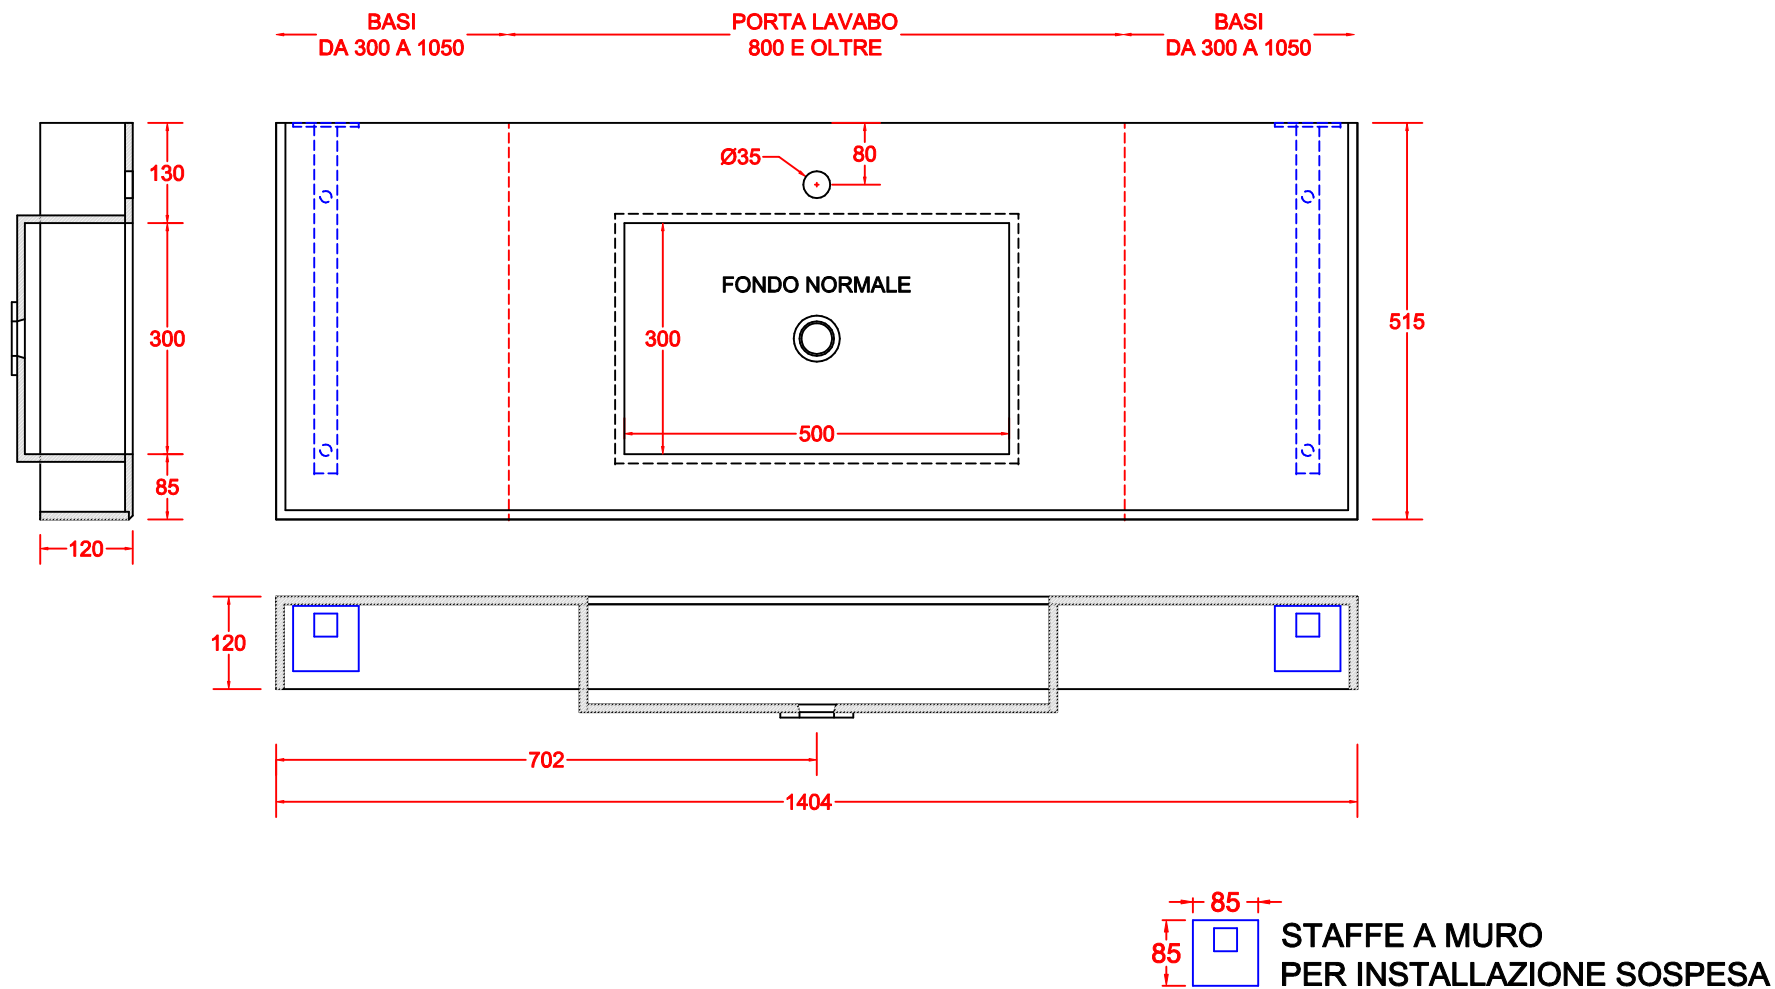

SCHEDA 001

TOP LINEARE HPL VASCA COSTRUITA 500x300 CON FONDO TRADIZIONALE

ANNO 2020

ANNOTAZIONE

LA VASCA DA 500 E' DISPONIBILE PER TUTTE LE MISURE DEI PORTA LAVABO
AD ESCLUSIONE PER LA MISURA 450

SCHEDA 002

TOP LINEARE HPL VASCA COSTRUITA 600x300 CON FONDO TRADIZIONALE

ANNO 2020

ANNOTAZIONE

LA VASCA DA 600 E' DISPONIBILE PER I PORTA LAVABO DA 800 E OLTRE

SCHEDA 003

TOP SCATOLATO TRE LATI HPL VASCA COSTRUITA 500x300 CON FONDO TRADIZIONALE

ANNO 2020

ANNOTAZIONE

LA VASCA DA 500 E' DISPONIBILE PER TUTTE LE MISURE DEI PORTA LAVABO
AD ESCLUSIONE PER LA MISURA 450

SCHEDA 004

TOP SCATOLATO TRE LATI HPL VASCA COSTRUITA 600x300 CON FONDO TRADIZIONALE

ANNO 2020

ANNOTAZIONE

LA VASCA DA 600 E' DISPONIBILE PER I PORTA LAVABO DA 800 E OLTRE