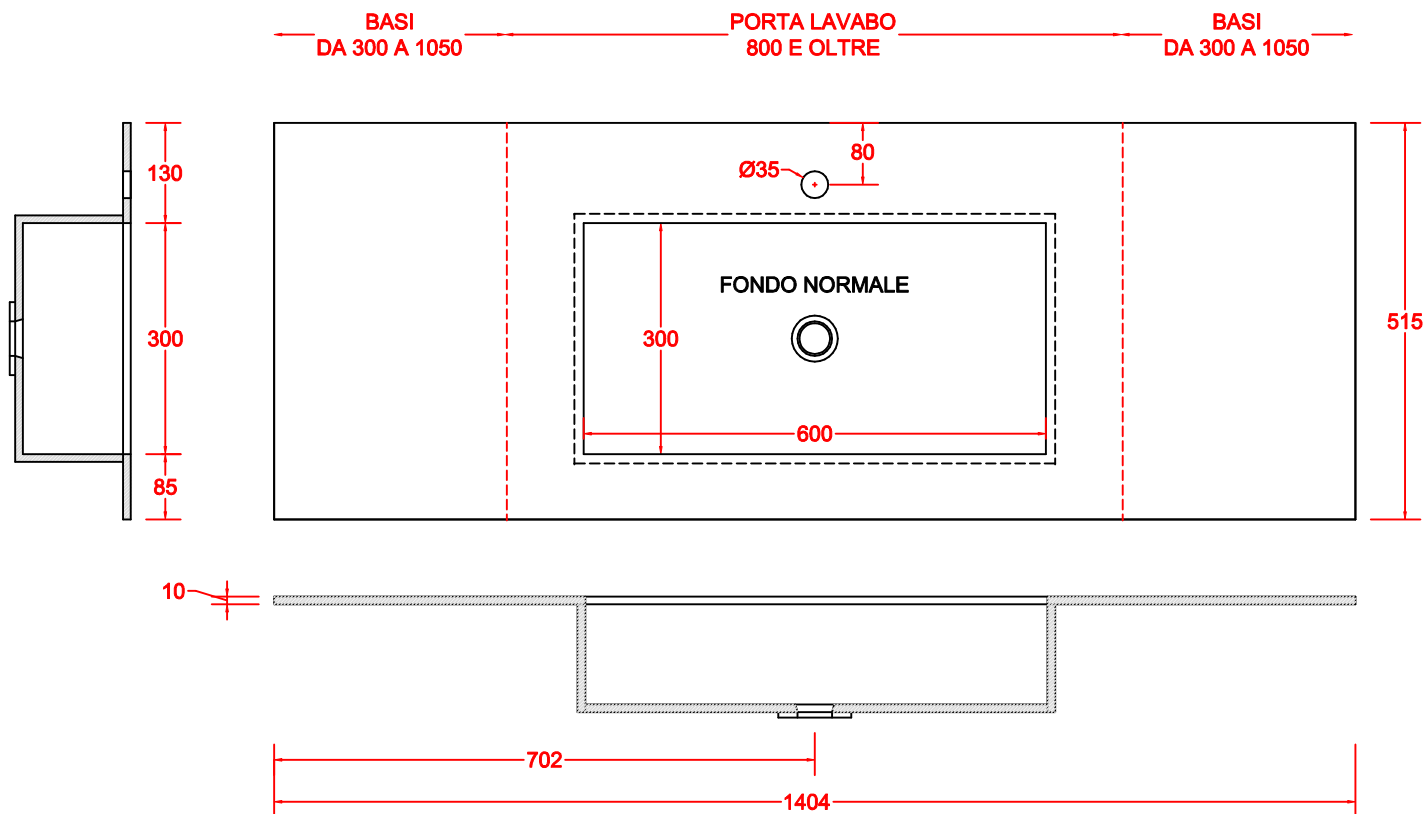

SCHEDA 001

TOP LINEARE HPL VASCA COSTRUITA 500x300 CON FONDO TRADIZIONALE

ANNO 2020

ANNOTAZIONE

LA VASCA DA 500 E' DISPONIBILE PER TUTTE LE MISURE DEI PORTA LAVABO
AD ESCLUSIONE PER LA MISURA 450

SCHEDA 002

TOP LINEARE HPL VASCA COSTRUITA 600x300 CON FONDO TRADIZIONALE

ANNO 2020

ANNOTAZIONE

LA VASCA DA 600 E' DISPONIBILE PER I PORTA LAVABO DA 800 E OLTRE

SCHEDA 003

TOP SCATOLATO TRE LATI HPL VASCA COSTRUITA 500x300 CON FONDO TRADIZIONALE

ANNO 2020

ANNOTAZIONE

LA VASCA DA 500 E' DISPONIBILE PER TUTTE LE MISURE DEI PORTA LAVABO
AD ESCLUSIONE PER LA MISURA 450

SCHEDA 004

TOP SCATOLATO TRE LATI HPL VASCA COSTRUITA 600x300 CON FONDO TRADIZIONALE

ANNO 2020

ANNOTAZIONE

LA VASCA DA 600 E' DISPONIBILE PER I PORTA LAVABO DA 800 E OLTRE