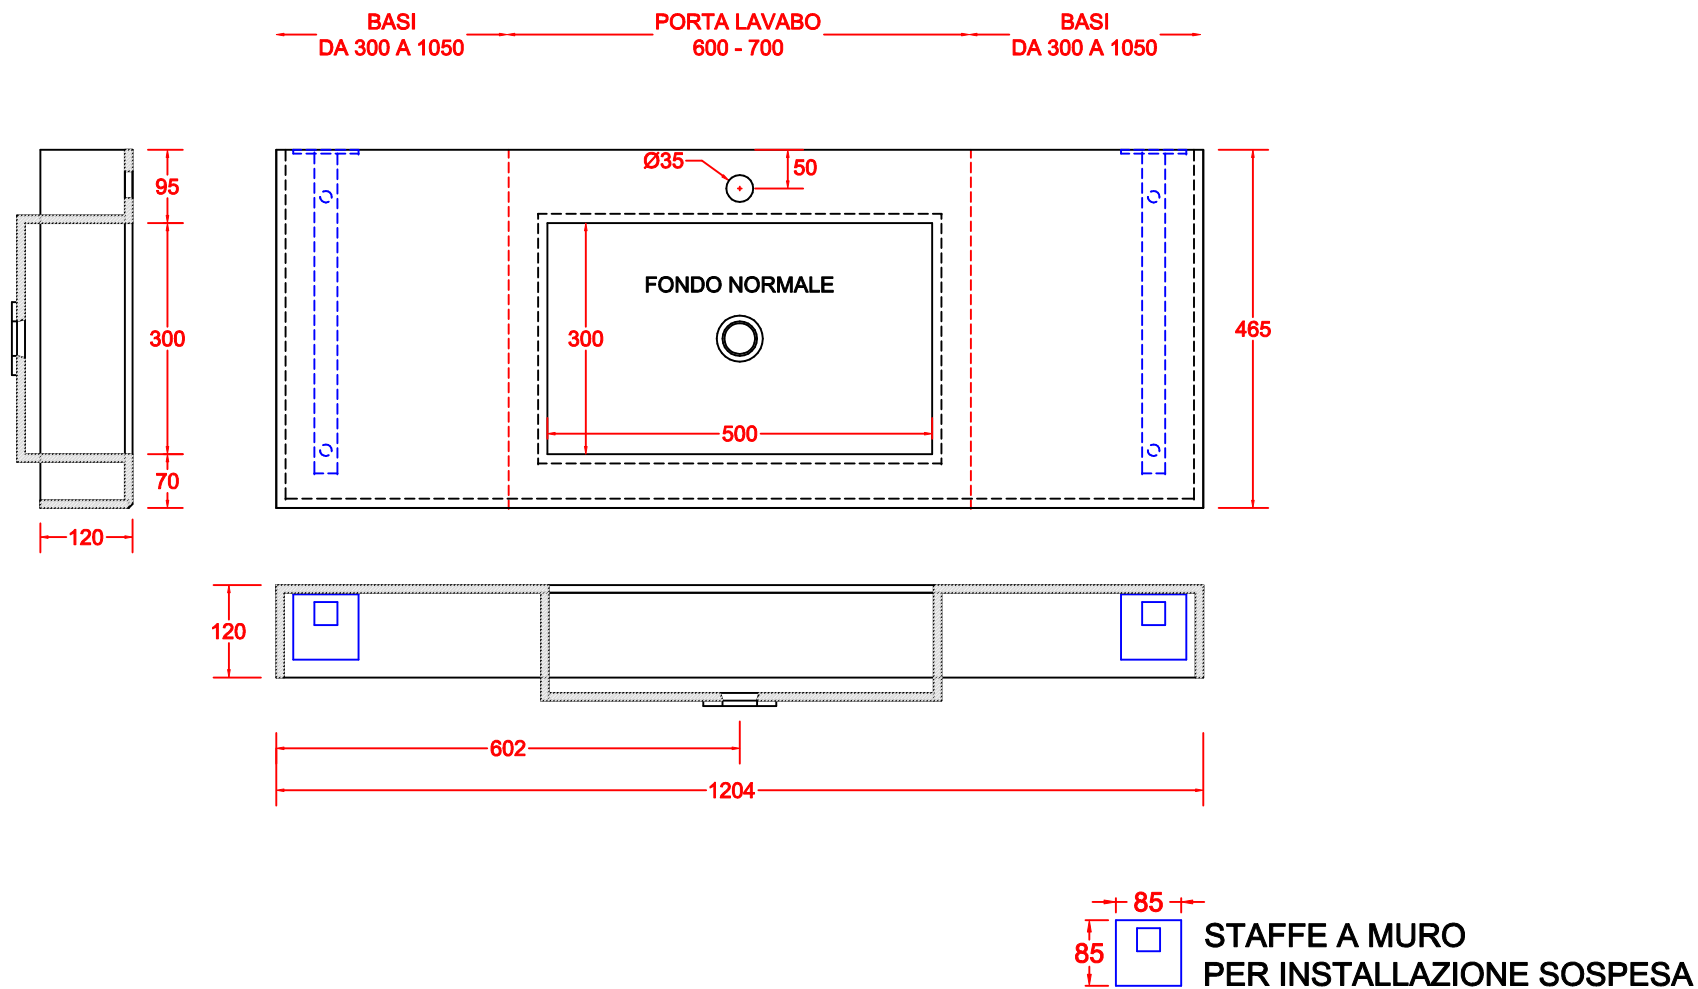

SCHEDA 001

TOP LINEARE HPL VASCA COSTRUITA 500x300 CON FONDO TRADIZIONALE

ANNO 2020

ANNOTAZIONE

LA VASCA DA 500 E' DISPONIBILE PER TUTTE LE MISURE DEI PORTA LAVABO
AD ESCLUSIONE PER LA MISURA 450

SCHEDA 002

TOP LINEARE HPL VASCA COSTRUITA 600x300 CON FONDO TRADIZIONALE

ANNO 2020

ANNOTAZIONE

LA VASCA DA 600 E' DISPONIBILE PER I PORTA LAVABO DA 800 E OLTRE

SCHEDA 003

TOP SCATOLATO TRE LATI HPL VASCA COSTRUITA 500x300 CON FONDO TRADIZIONALE

ANNO 2020

ANNOTAZIONE

LA VASCA DA 500 E' DISPONIBILE PER TUTTE LE MISURE DEI PORTA LAVABO
AD ESCLUSIONE PER LA MISURA 450

SCHEDA 004

TOP SCATOLATO TRE LATI HPL VASCA COSTRUITA 600x300 CON FONDO TRADIZIONALE

ANNO 2020

ANNOTAZIONE

LA VASCA DA 600 E' DISPONIBILE PER I PORTA LAVABO DA 800 E OLTRE