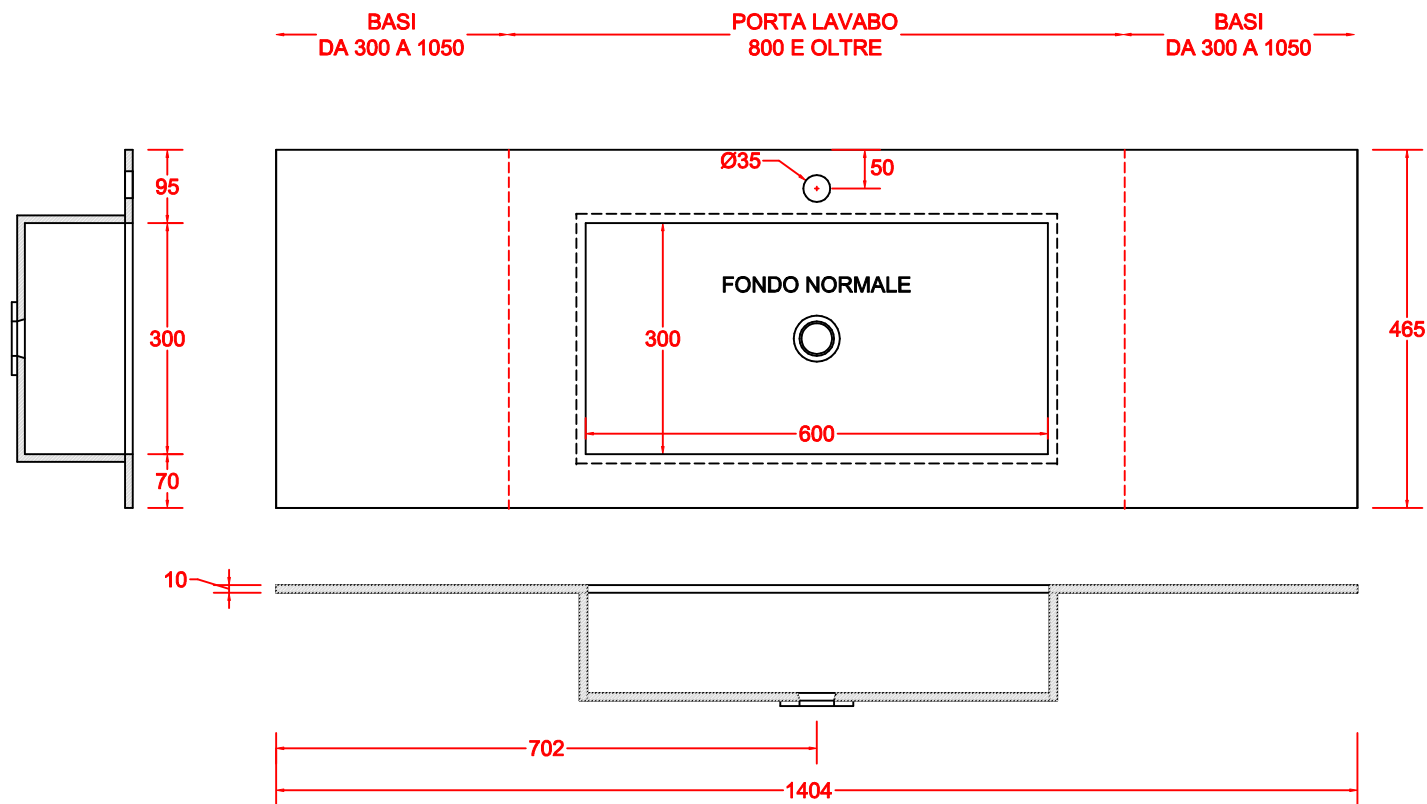

SCHEDA 001

TOP LINEARE HPL VASCA COSTRUITA 500x300 CON FONDO TRADIZIONALE

ANNO 2020

ANNOTAZIONE

LA VASCA DA 500 E' DISPONIBILE PER TUTTE LE MISURE DEI PORTA LAVABO
AD ESCLUSIONE PER LA MISURA 450

SCHEDA 002

TOP LINEARE HPL VASCA COSTRUITA 600x300 CON FONDO TRADIZIONALE

ANNO 2020

ANNOTAZIONE

LA VASCA DA 600 E' DISPONIBILE PER I PORTA LAVABO DA 800 E OLTRE

SCHEDA 003

TOP SCATOLATO TRE LATI HPL VASCA COSTRUITA 500x300 CON FONDO TRADIZIONALE

ANNO 2020

ANNOTAZIONE

LA VASCA DA 500 E' DISPONIBILE PER TUTTE LE MISURE DEI PORTA LAVABO
AD ESCLUSIONE PER LA MISURA 450

SCHEDA 004

TOP SCATOLATO TRE LATI HPL VASCA COSTRUITA 600x300 CON FONDO TRADIZIONALE

ANNO 2020

ANNOTAZIONE

LA VASCA DA 600 E' DISPONIBILE PER I PORTA LAVABO DA 800 E OLTRE