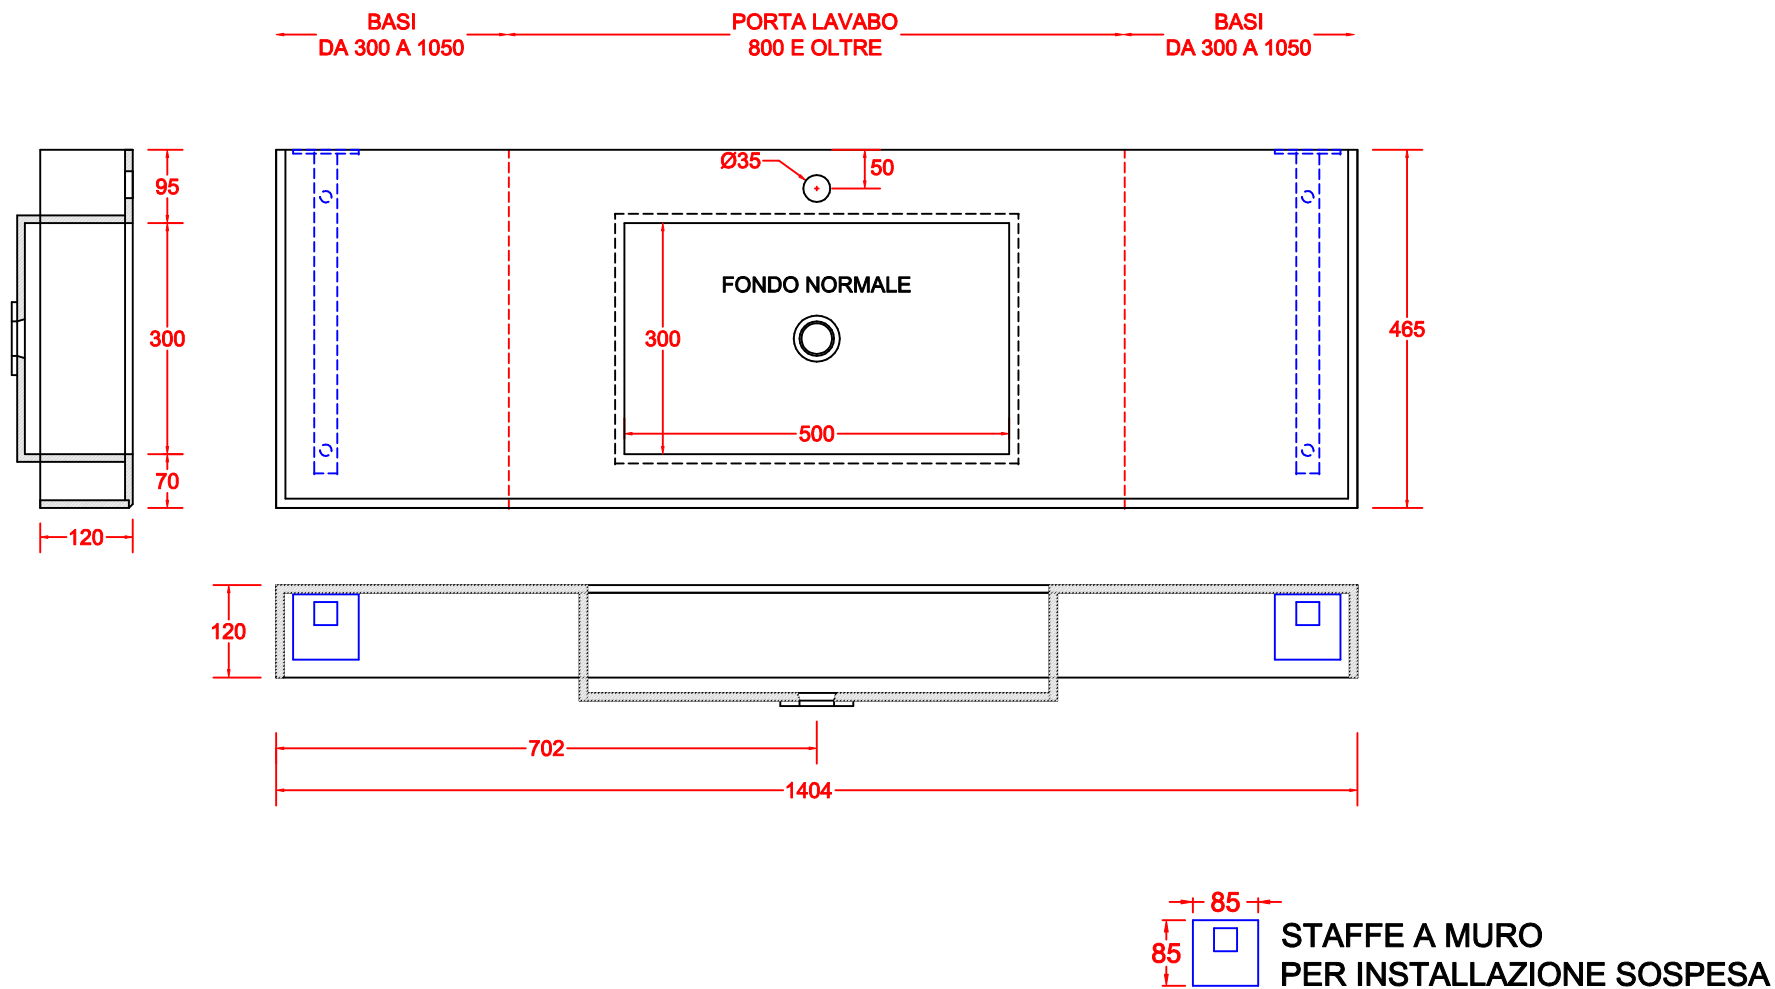

SCHEDA 001

TOP LINEARE HPL VASCA COSTRUITA 500x300 CON FONDO TRADIZIONALE

ANNO 2020

ANNOTAZIONE

LA VASCA DA 500 E' DISPONIBILE PER TUTTE LE MISURE DEI PORTA LAVABO
AD ESCLUSIONE PER LA MISURA 450

SCHEDA 002

TOP LINEARE HPL VASCA COSTRUITA 600x300 CON FONDO TRADIZIONALE

ANNO 2020

ANNOTAZIONE

LA VASCA DA 600 E' DISPONIBILE PER I PORTA LAVABO DA 800 E OLTRE

SCHEDA 003

TOP SCATOLATO TRE LATI HPL VASCA COSTRUITA 500x300 CON FONDO TRADIZIONALE

ANNO 2020

ANNOTAZIONE

LA VASCA DA 500 E' DISPONIBILE PER TUTTE LE MISURE DEI PORTA LAVABO
AD ESCLUSIONE PER LA MISURA 450

SCHEDA 004

TOP SCATOLATO TRE LATI HPL VASCA COSTRUITA 600x300 CON FONDO TRADIZIONALE

ANNO 2020

ANNOTAZIONE

LA VASCA DA 600 E' DISPONIBILE PER I PORTA LAVABO DA 800 E OLTRE