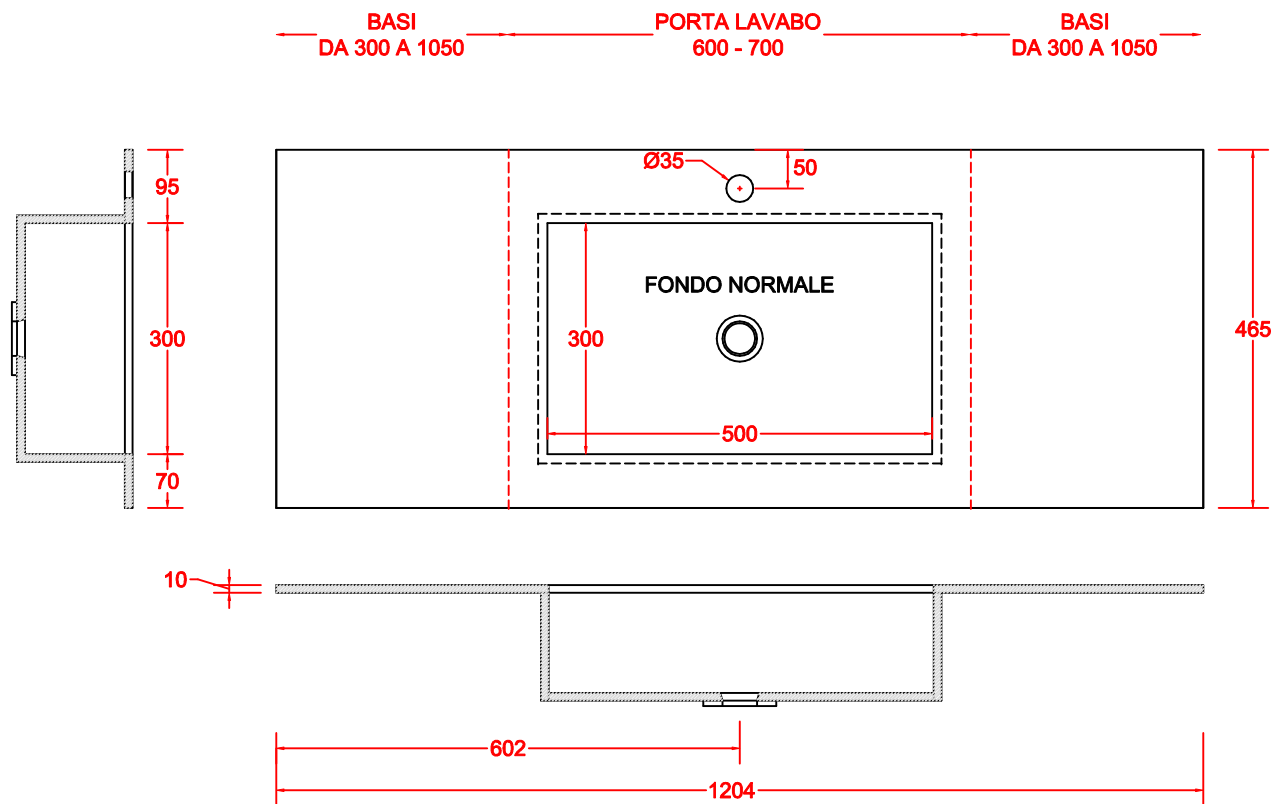

SCHEDA 001

TOP LINEARE HPL VASCA COSTRUITA 500x300 CON FONDO TRADIZIONALE

ANNO 2020

ANNOTAZIONE

LA VASCA DA 500 E' DISPONIBILE PER TUTTE LE MISURE DEI PORTA LAVABO
AD ESCLUSIONE PER LA MISURA 450

SCHEDA 002

TOP LINEARE HPL VASCA COSTRUITA 600x300 CON FONDO TRADIZIONALE

ANNO 2020

ANNOTAZIONE

LA VASCA DA 600 E' DISPONIBILE PER I PORTA LAVABO DA 800 E OLTRE

SCHEDA 003

TOP SCATOLATO TRE LATI HPL VASCA COSTRUITA 500x300 CON FONDO TRADIZIONALE

ANNO 2020

ANNOTAZIONE

LA VASCA DA 500 E' DISPONIBILE PER TUTTE LE MISURE DEI PORTA LAVABO
AD ESCLUSIONE PER LA MISURA 450

SCHEDA 004

TOP SCATOLATO TRE LATI HPL VASCA COSTRUITA 600x300 CON FONDO TRADIZIONALE

ANNO 2020

ANNOTAZIONE

LA VASCA DA 600 E' DISPONIBILE PER I PORTA LAVABO DA 800 E OLTRE