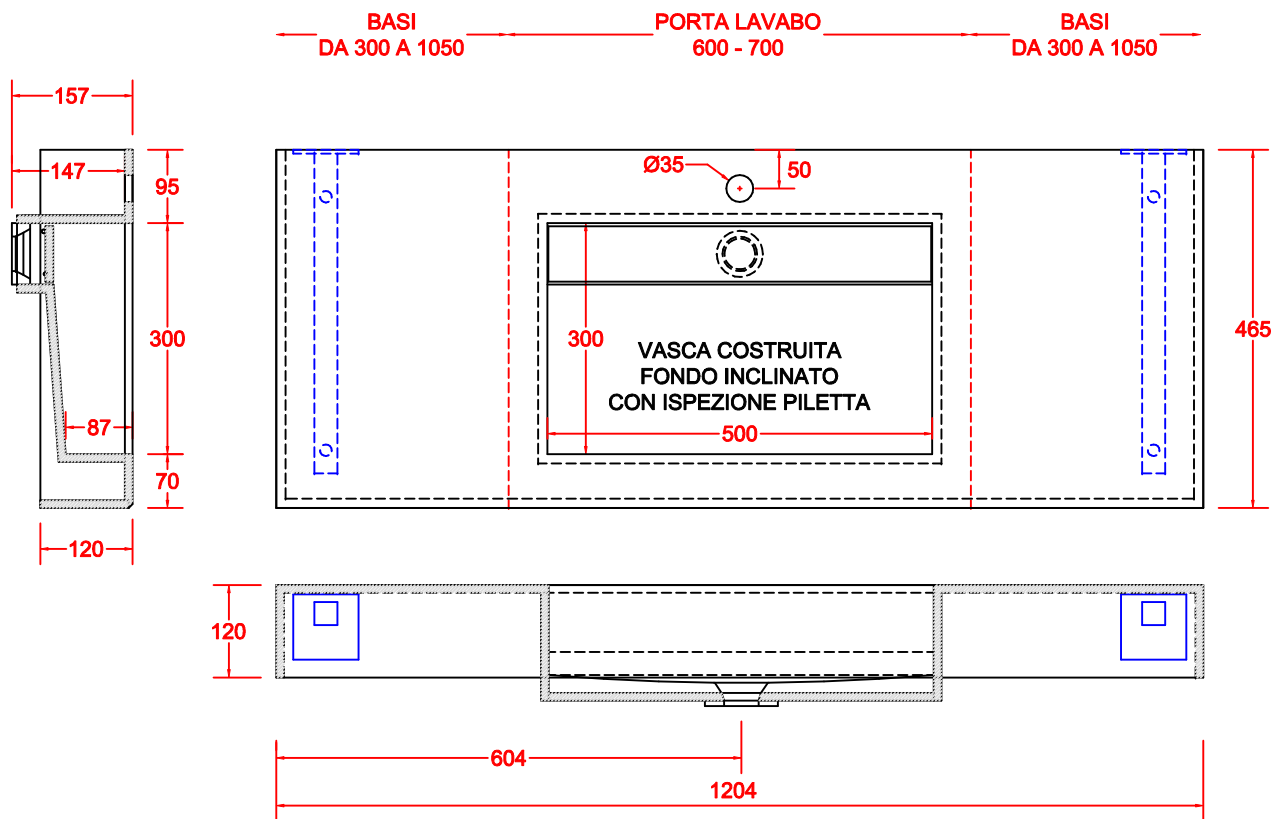

SCHEDA 001

TOP LINEARE HPL VASCA COSTRUITA 500x300 CON FONDO INCLINATO

ANNO 2020

ANNOTAZIONE

LA VASCA DA 500 E' DISPONIBILE PER TUTTE LE MISURE DEI PORTA LAVABO
AD ESCLUSIONE PER LA MISURA 450

SCHEDA 002

TOP LINEARE HPL VASCA COSTRUITA 600x300 CON FONDO INCLINATO

ANNO 2020

ANNOTAZIONE

LA VASCA DA 600 E' DISPONIBILE PER I PORTA LAVABO DA 800 E OLTRE

SCHEDA 003

TOP SCATOLATO TRE LATI HPL VASCA COSTRUITA 500x300 CON FONDO INCLINATO

ANNO 2020

ANNOTAZIONE

LA VASCA DA 500 E' DISPONIBILE PER TUTTE LE MISURE DEI PORTA LAVABO
AD ESCLUSIONE PER LA MISURA 450

SCHEDA 004

TOP SCATOLATO TRE LATI HPL VASCA COSTRUITA 600x300 CON FONDO INCLINATO

ANNO 2020

ANNOTAZIONE

LA VASCA DA 600 E' DISPONIBILE PER I PORTA LAVABO DA 800 E OLTRE