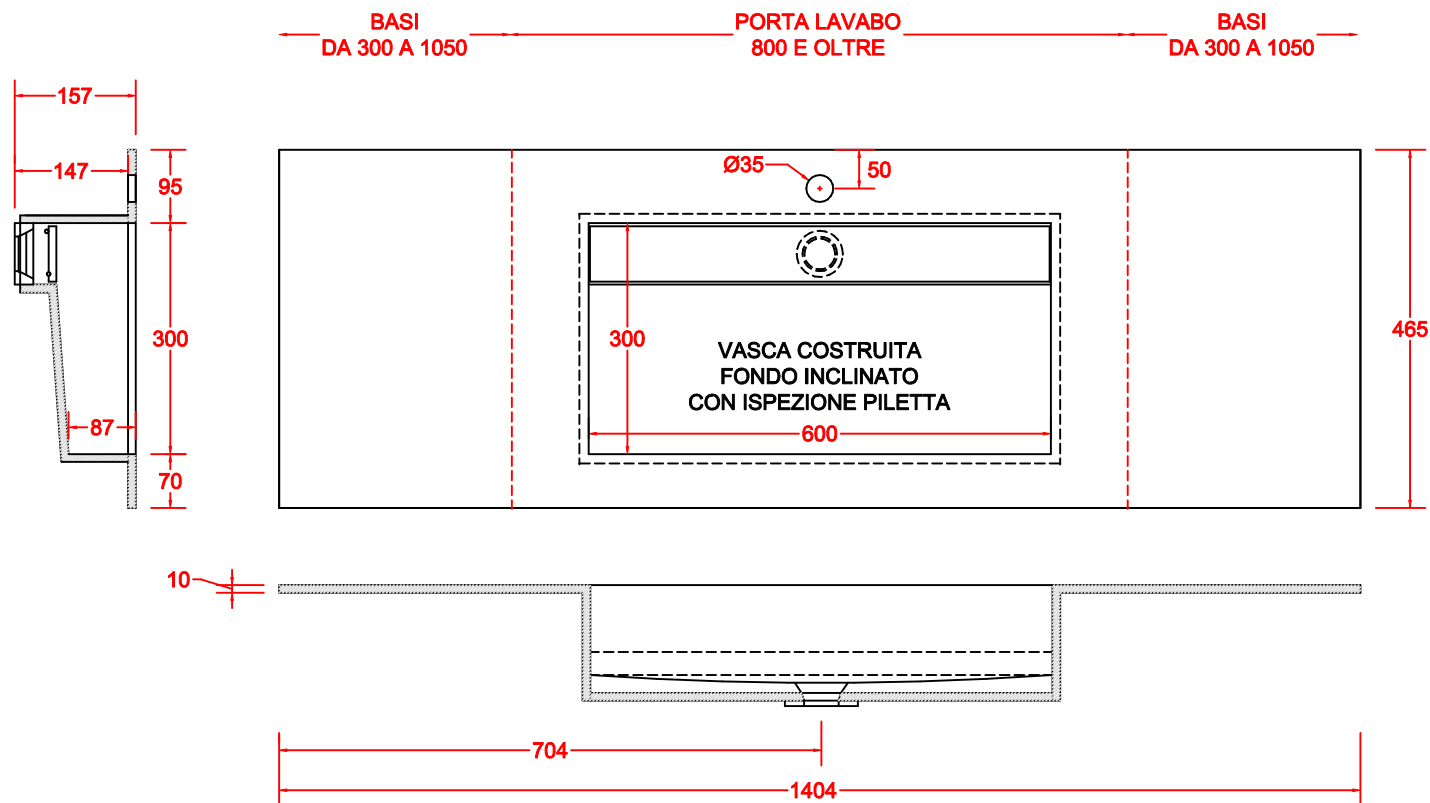

SCHEDA 001

TOP LINEARE HPL VASCA COSTRUITA 500x300 CON FONDO INCLINATO

ANNO 2020

ANNOTAZIONE

LA VASCA DA 500 E' DISPONIBILE PER TUTTE LE MISURE DEI PORTA LAVABO
AD ESCLUSIONE PER LA MISURA 450

SCHEDA 002

TOP LINEARE HPL VASCA COSTRUITA 600x300 CON FONDO INCLINATO

ANNO 2020

ANNOTAZIONE

LA VASCA DA 600 E' DISPONIBILE PER I PORTA LAVABO DA 800 E OLTRE

SCHEDA 003

TOP SCATOLATO TRE LATI HPL VASCA COSTRUITA 500x300 CON FONDO INCLINATO

ANNO 2020

ANNOTAZIONE

LA VASCA DA 500 E' DISPONIBILE PER TUTTE LE MISURE DEI PORTA LAVABO
AD ESCLUSIONE PER LA MISURA 450

SCHEDA 004

TOP SCATOLATO TRE LATI HPL VASCA COSTRUITA 600x300 CON FONDO INCLINATO

ANNO 2020

ANNOTAZIONE

LA VASCA DA 600 E' DISPONIBILE PER I PORTA LAVABO DA 800 E OLTRE