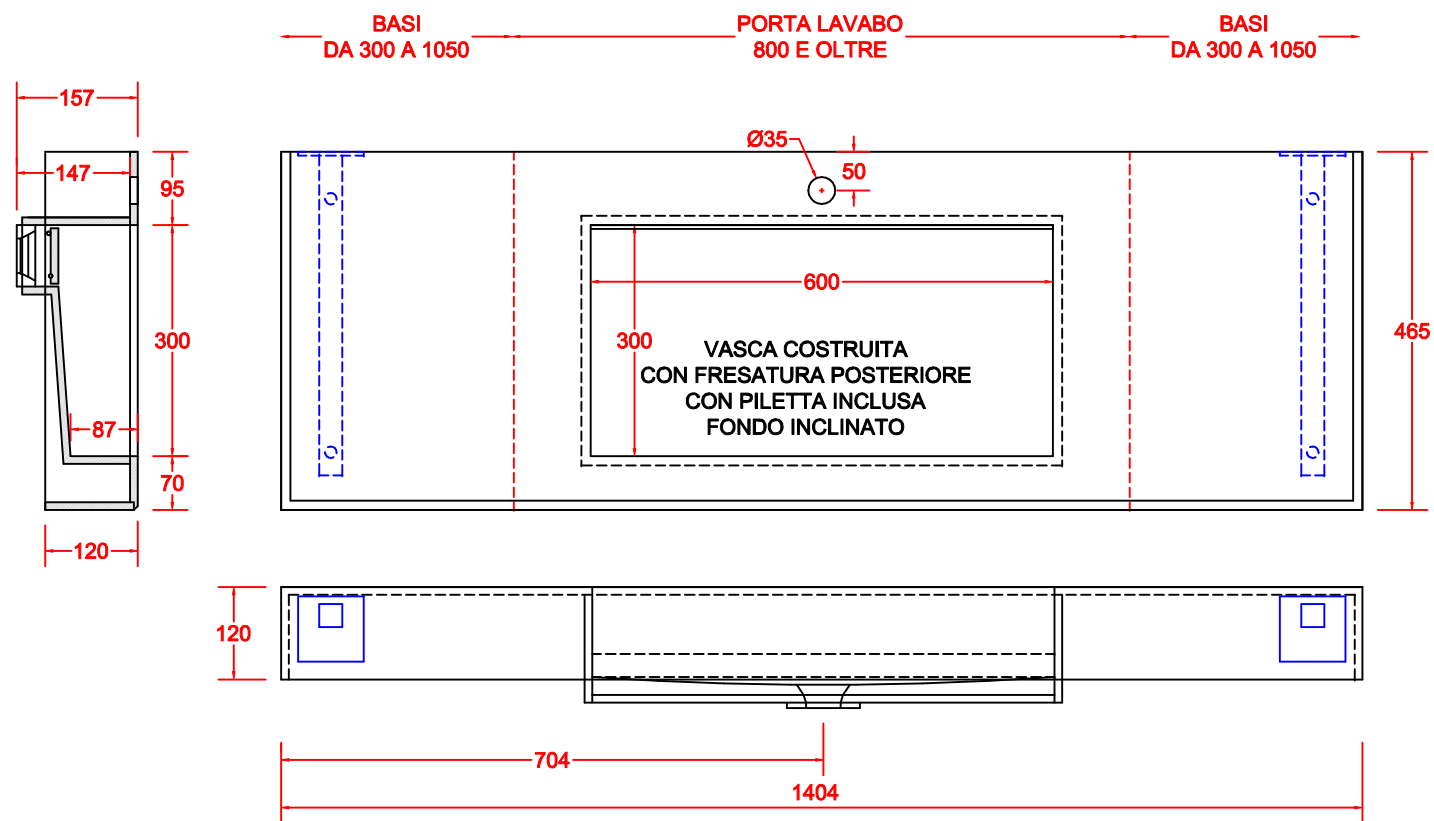

SCHEDA 001

TOP LINEARE HPL VASCA COSTRUITA 500x300 CON FONDO INCLINATO

ANNO 2020

ANNOTAZIONE

LA VASCA DA 500 E' DISPONIBILE PER TUTTE LE MISURE DEI PORTA LAVABO
AD ESCLUSIONE PER LA MISURA 450

SCHEDA 002

TOP LINEARE HPL VASCA COSTRUITA 600x300 CON FONDO INCLINATO

ANNO 2020

ANNOTAZIONE

LA VASCA DA 600 E' DISPONIBILE PER I PORTA LAVABO DA 800 E OLTRE

SCHEDA 003

TOP SCATOLATO TRE LATI HPL VASCA COSTRUITA 500x300 CON FONDO INCLINATO

ANNO 2020

ANNOTAZIONE

LA VASCA DA 500 E' DISPONIBILE PER TUTTE LE MISURE DEI PORTA LAVABO
AD ESCLUSIONE PER LA MISURA 450

SCHEDA 004

TOP SCATOLATO TRE LATI HPL VASCA COSTRUITA 600x300 CON FONDO INCLINATO

ANNO 2020

ANNOTAZIONE

LA VASCA DA 600 E' DISPONIBILE PER I PORTA LAVABO DA 800 E OLTRE