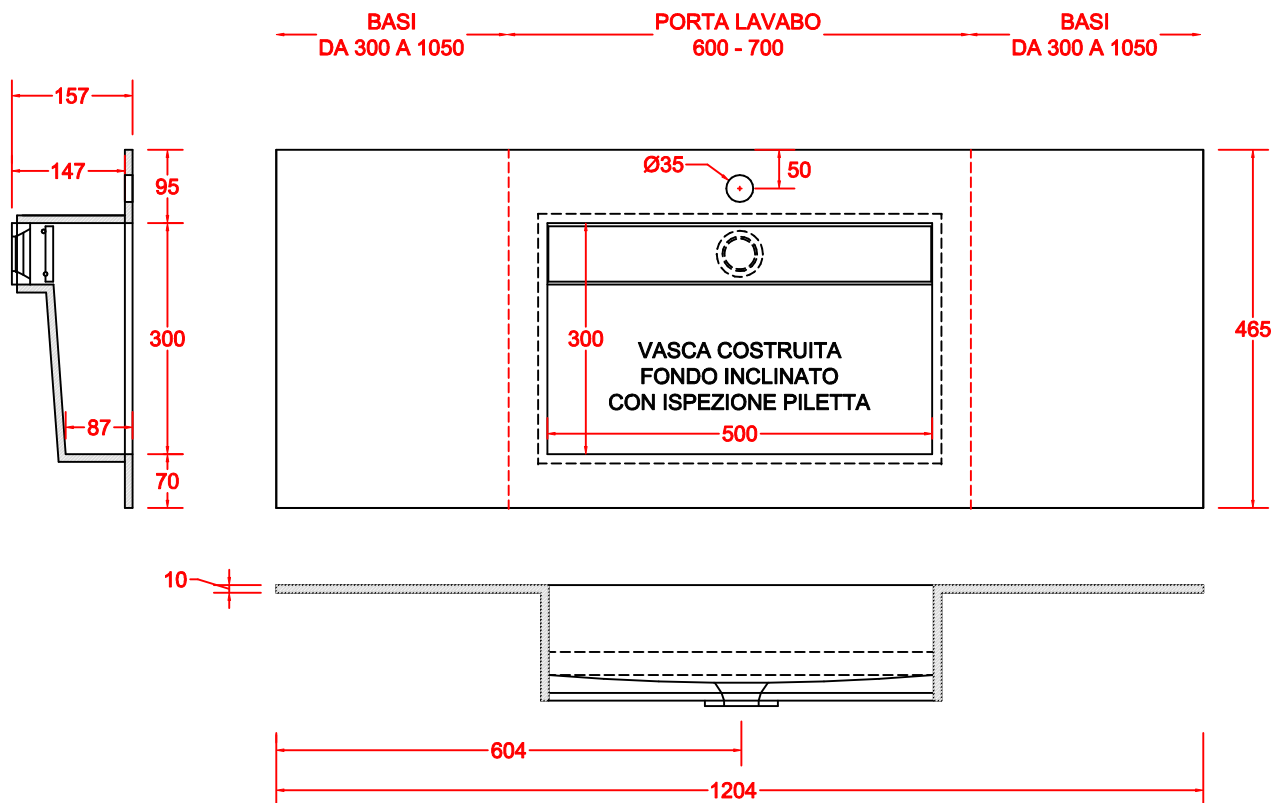

SCHEDA 001

TOP LINEARE HPL VASCA COSTRUITA 500x300 CON FONDO INCLINATO

ANNO 2020

ANNOTAZIONE

LA VASCA DA 500 E' DISPONIBILE PER TUTTE LE MISURE DEI PORTA LAVABO
AD ESCLUSIONE PER LA MISURA 450

SCHEDA 002

TOP LINEARE HPL VASCA COSTRUITA 600x300 CON FONDO INCLINATO

ANNO 2020

ANNOTAZIONE

LA VASCA DA 600 E' DISPONIBILE PER I PORTA LAVABO DA 800 E OLTRE

SCHEDA 003

TOP SCATOLATO TRE LATI HPL VASCA COSTRUITA 500x300 CON FONDO INCLINATO

ANNO 2020

ANNOTAZIONE

LA VASCA DA 500 E' DISPONIBILE PER TUTTE LE MISURE DEI PORTA LAVABO
AD ESCLUSIONE PER LA MISURA 450

SCHEDA 004

TOP SCATOLATO TRE LATI HPL VASCA COSTRUITA 600x300 CON FONDO INCLINATO

ANNO 2020

ANNOTAZIONE

LA VASCA DA 600 E' DISPONIBILE PER I PORTA LAVABO DA 800 E OLTRE