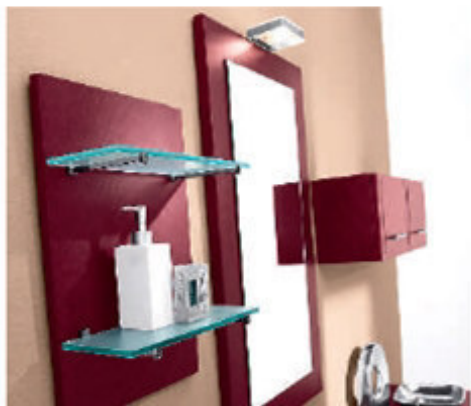

Top Rovere tinto Wengè 145. Lavabo ceramica Fuori Box 50 semincasso soprapiano. Specchiera appoggio con cielo e lampade incasso alogene

DoDo
19

Rilevo Rovere Tinto Rosso 147. Top Rovere Tinto Rosso 147. Lavabo ceramica Fuori Box 50 semincasso sopra-piasto. Specchiera con cornice legno e specchio incassato. Lampada Niagara. Maniglia cromo 571