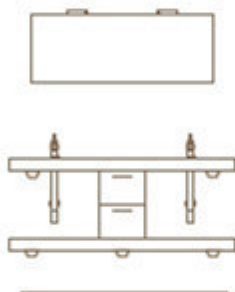

COMP. 20

L. 180
H. 200
P. 61

FINITURA ROVERE
TINTO SBIANCATO 142
TOP ROVERE
SBIANCATO 142
LAVABI CERAMICA
GAIA INCASSO SOPRAPANO
MANGLIA 571
LAMPADA NAGARA