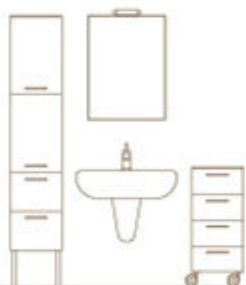

COMP. 7

L 128
H 200
P 21/51

FINITURA ROVERE
TINTO GRIGIO 140
TOP MARMO RESINA
BIANCO SABBIA
LAVABO CERAMICA
LAGUNA 04
INCASSO SOTTOPIANO
MANGLIA 573
LAMPADA OTTO

COMP. 8

L 162
H 200
P 37/51/43

FINITURA ROVERE
TINTO SBIANCATO 137
TOP CRISTALLO 10 MM
FLOAT MARRONE
LAVABO CERAMICA
TAO 80 APPOGGIO
MANGLIA 571 + 573 + 585
LAMPADA RIFLESSO