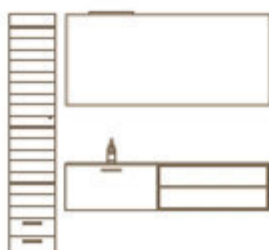

COMP. 28

L. 56 + 182
H. 200
P. 37/51

FINITURA ROVERE
TINTO WENGE 145
TOP TENDR
TERMOFORMATO
VASCA INTEGRATA
MANGLIA 571 + 589
LAMPADA VENERE