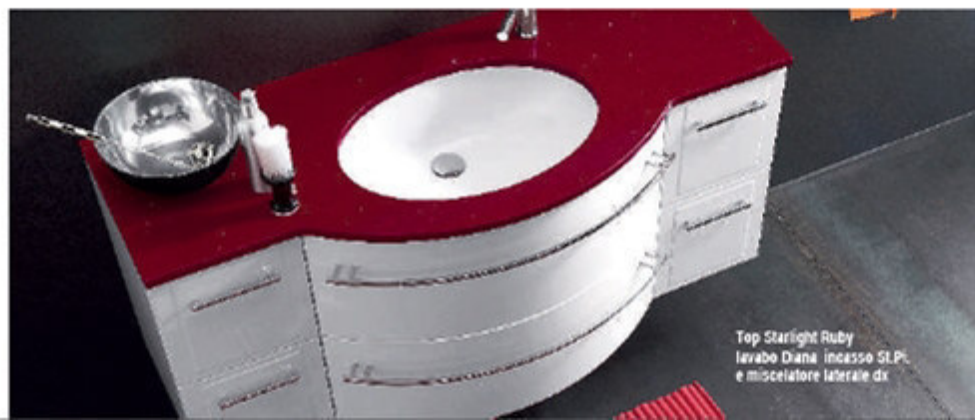

Lampada
mod. Eclisse

Lampada
mod. LF 912

Particolare
Tappo per top Tèkor

Rilevo Laccato Bianco Ghiaccio lucido 261. Top Starlight Ruby. Lavabo ceramica Diana incasso sottopiano. Specchi
era con cornice legno e specchio incassato. Lampada Planet. Maniglia cromo 571 e portasalviette cromo