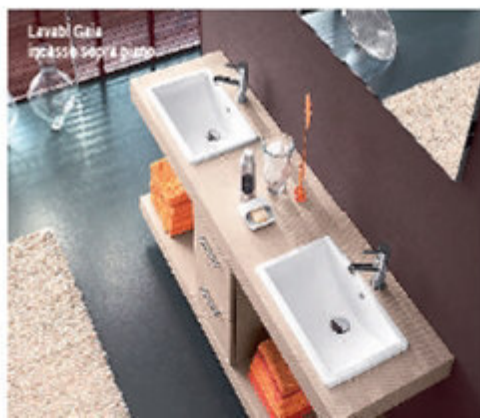

Rovese Tinto Sbiancato 142. Top Flovere Tinto Sbiancato 142. Lavabi ceramica Gaia incasso soprapiano. Specchiera con profilo alluminio. Lampade Niagara. Maniglia cromo 571