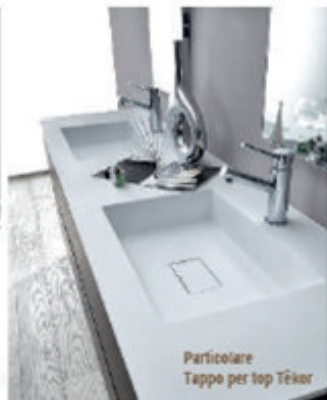

Lampada
mod. LF 912

Particolare
Tappo per top Tèkor