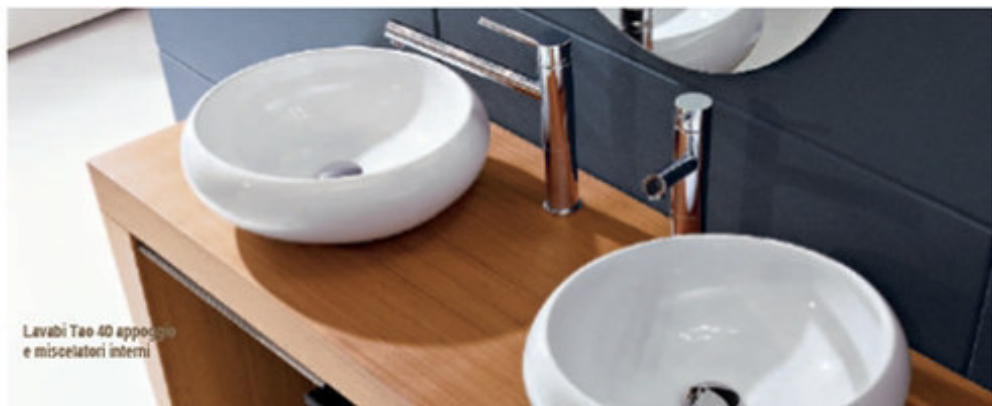

Lavabi Tao 40 appoggio
e miscelatori interni