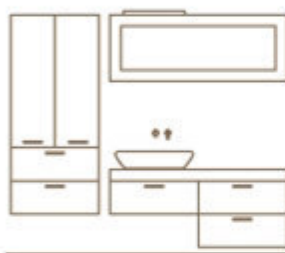

COMP. 23

L. 72 + 144
H. 200
P. 37/51

FINTURA ROVERE
TINTO GLICINE 139
TOP ROVERE
TINTO GRIGIO 140
LAVABO CERAMICA
KYLIUS APPOGGIO
MANIGLIA 541
LAMPADA T752/2