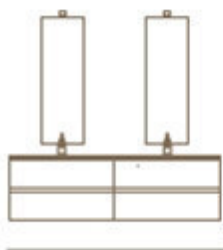

Lampada mod. Emiled

Lampada mod. Minzied

Lampada mod. Venere

Particolare apertura cassetto con spondine carenate ad estrazione totale

COMP. 1

L 180
H 200
P 61

FINITURA ROVERE
TINTO NERO 148
TOP TENDR
TERMOFORMATO
VASCHE INTEGRATE
MANGLIA 606
LAMPADE LF 912