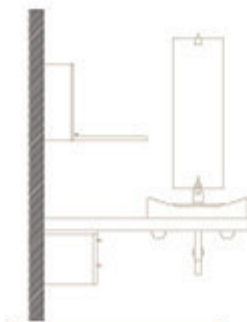

DoDo

COMP. 17

L. 108 + 144
H. 200
P. 97

FINITURA SPAZZOLATO
SU LEGNO VERNICIATO OPACO
NERO 412
E BIANCO GHIACCIO 461
LAVABO CERAMICA
TSUNAMI 70 APPOGGIO
MANGLIA 571
LAMPADA T844+TRASFORM.