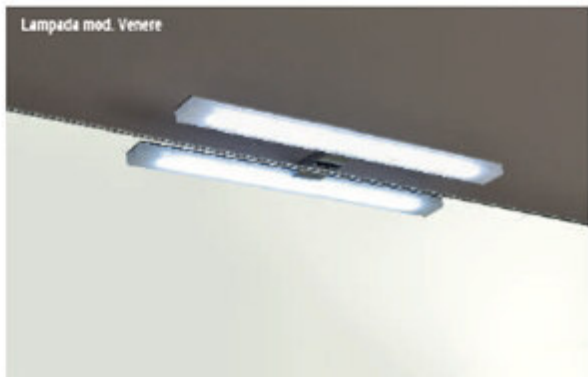

Lampada mod. Emiled

Lampada mod. Minzied

Lampada mod. Venere

Particolare apertura cassetto con spondine carenate ad estrazione totale

COMP. 1

L 180
H 200
P 61

FINITURA ROVERE
TINTO NERO 148
TOP TENDR
TERMOFORMATO
VASCHE INTEGRATE
MANGLIA 606
LAMPADE LF 912