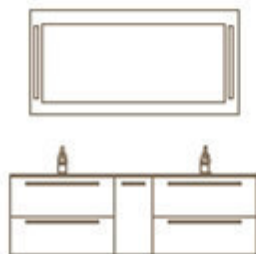

COMP. 13

L 96 + 136
H 200
P 3751

FINITURA LACCATO
ARANCIO LUCIDO 219
TOP E MURETTO
ZEBRANO 350
LAVABO CERAMICA
FUORI BOX 60
SEMINCASSO SOPRARIANO
MANGLIA 541
LAMPADE T840

COMP. 14

L 106
H 200
P 61

FINITURA ZEBRANO 350
TOP CRISTALLO 10MM
FLOW TRASPARENTE
LAVABO CERAMICA
TSUNAMI 00 APPOGGIO
MANGLIA 671
LAMPADE QUARK