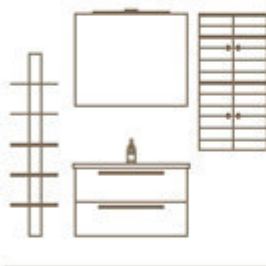

COMP. 25

L. 36 + 60 + 54
H. 200
P. 21/51

FINITURA LACCATO
ROSSO OPACO 110
E TEAK 358
LAVABO CERAMICA INTEGRALE
TRENDY
MANGLIA 569
PORTASALVIETTE
LAMPADA QUARK