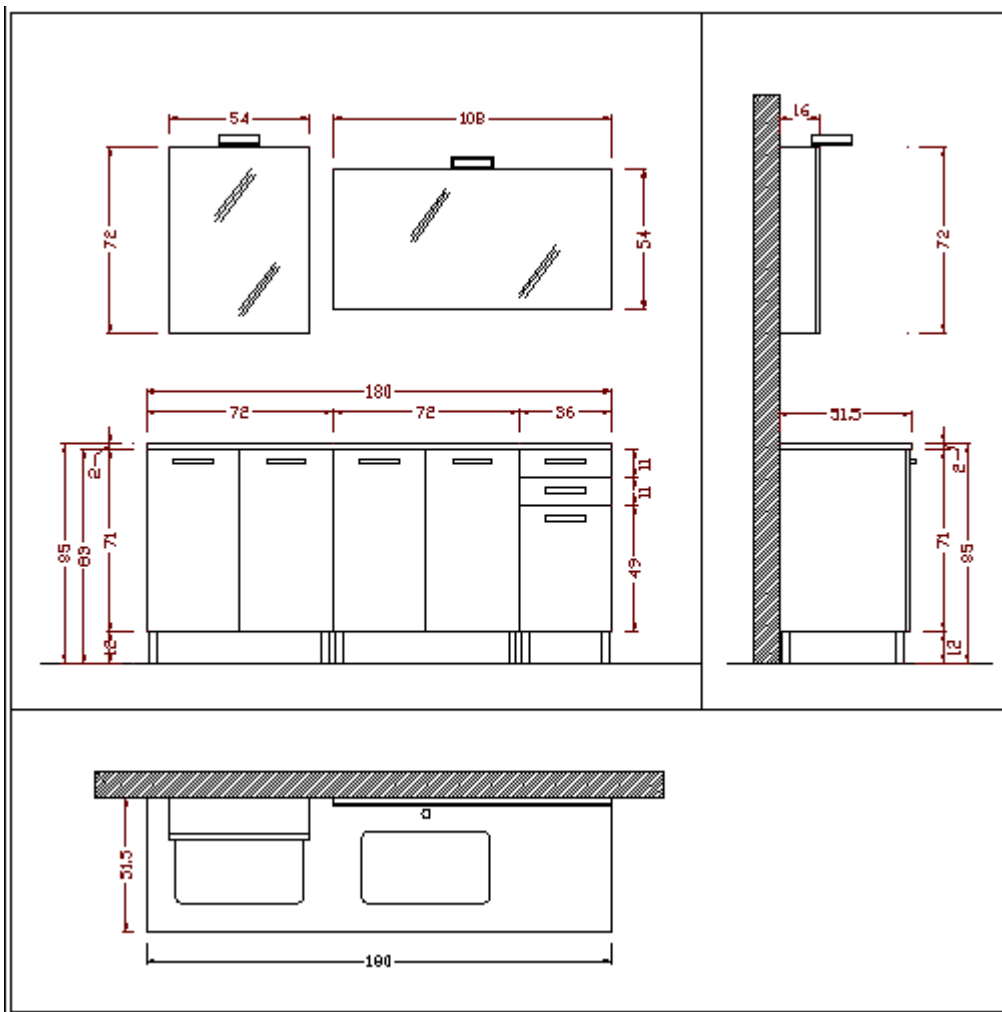

## 01 MAREA

Laccato  
verde mela opaco 152

Top Okite azzurro 1378

Lavabi Gea incasso

Maniglia cromo 567

Illuminazioni Niagara

Q.TA'	ART.	DESCRIZIONE	H	L	P
1	1614.57	BASE 2 ANTE PORTALAVABO	710	720	510
1	1614.57	BASE 2 ANTE PORTALAVABO	710	720	510
1	102.53	BASE DX 1 ANTA + 2 CASSETTI	710	360	510
12	915.42	PIEDINI PLASTICA CROMO	120	30	30
1	822.87	TOP RETTANGOLARE OKITE - CON 2 FORI	20	1800	515
2	907.15	LAVABI CERAMICA INCASSO SOTTOPIANO GEA	130	530	345
1	436.05	SPECCHIO CONTENITORE 1 ANTA DX CON FARETTO NIAGARA	720	540	160
1	415.11	SPECCHIO ALLUMINIO	540	1080	20
1	912.09	ILLUMINAZIONE NIAGARA	27	100	120
2	917.23	MISCELAORE QUADRO CON PILETTA	-	-	-
2	917.16	SIFONE A BOTTIGLIA TIPO TEDESCO	-	-	-